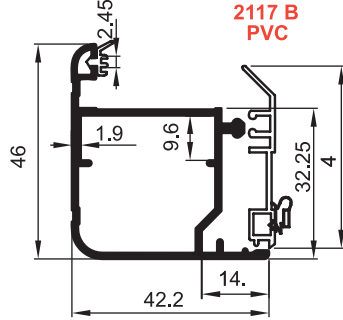

## ALÜMİNYUM / ALUMINUM KOLA DOLAP KAPI PROFİLLERİ COLA CABINET DOOR PROFİLES

**2118**  
0.215 kg/m

**2117**  
0.555 kg/m  
Kola Dolap Kapısı

**2117 B**  
PVC

**2117 A**  
0.650 kg/m  
Kola Dolap Profili ve Cam Çıtası

**2117 F**  
0.266 kg/m

**2117 E**  
0.495 kg/m  
Kola Dolap Profili ve Cam Çıtası

**2117 D**  
0.955 kg/m  
Kola Dolap Profili ( Çıtasız )

**2117 K**  
0.708 kg/m  
Kola Dolap Profili

**2117 U**  
0.437 kg/m  
Kola Dolap Profili