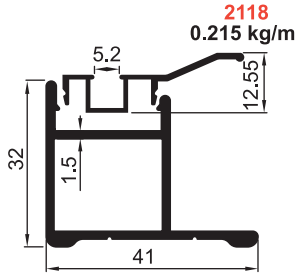

## ALÜMİNYUM / ALUMINUM KOLA DOLAP KAPI PROFİLLERİ COLA CABINET DOOR PROFİLES

**2118**  
0.215 kg/m

**2117**  
0.555 kg/m  
Kola Dolap Kapısı

**2117 B**  
PVC

**2117 A**  
0.650 kg/m  
Kola Dolap Profili ve Cam Çıtası

**2117 F**  
0.266 kg/m

**2117 E**  
0.495 kg/m  
Kola Dolap Profili ve Cam Çıtası

**2117 D**  
0.955 kg/m  
Kola Dolap Profili ( Çıtasız )

**2117 K**  
0.708 kg/m  
Kola Dolap Profili

**2117 U**  
0.437 kg/m  
Kola Dolap Profili