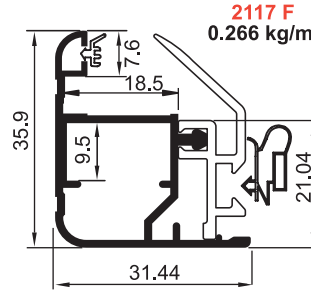

## ALÜMİNYUM / ALUMINUM KOLA DOLAP KAPI PROFİLLERİ COLA CABINET DOOR PROFİLES

**2118**  
0.215 kg/m

**2117**  
0.555 kg/m  
Kola Dolap Kapısı

**2117 B**  
PVC

**2117 A**  
0.650 kg/m  
Kola Dolap Profili ve Cam Çıtası

**2117 F**  
0.266 kg/m

**2117 E**  
0.495 kg/m  
Kola Dolap Profili ve Cam Çıtası

**2117 D**  
0.955 kg/m  
Kola Dolap Profili ( Çıtasız )

**2117 K**  
0.708 kg/m  
Kola Dolap Profili

**2117 U**  
0.437 kg/m  
Kola Dolap Profili