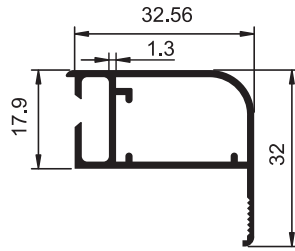

## ALÜMİNYUM / ALUMINUM KOLA DOLAP KAPI PROFİLLERİ COLA CABINET DOOR PROFİLES

**2118**  
0.215 kg/m

**2117**  
0.555 kg/m  
Kola Dolap Kapısı

**2117 B**  
PVC

**2117 A**  
0.650 kg/m  
Kola Dolap Profili ve Cam Çıtası

**2117 F**  
0.266 kg/m

**2117 E**  
0.495 kg/m  
Kola Dolap Profili ve Cam Çıtası

**2117 D**  
0.955 kg/m  
Kola Dolap Profili ( Çıtasız )

**2117 K**  
0.708 kg/m  
Kola Dolap Profili

**2117 U**  
0.437 kg/m  
Kola Dolap Profili