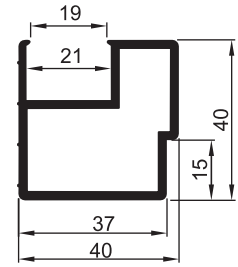

## ALÜMİNYUM / ALUMINUM KOLA DOLAP KAPI PROFİLLERİ COLA CABINET DOOR PROFİLES

**2118**  
0.215 kg/m

**2117**  
0.555 kg/m  
Kola Dolap Kapısı

**2117 B**  
PVC

**2117 A**  
0.650 kg/m  
Kola Dolap Profili ve Cam Çıtası

**2117 F**  
0.266 kg/m

**2117 E**  
0.495 kg/m  
Kola Dolap Profili ve Cam Çıtası

**2117 D**  
0.955 kg/m  
Kola Dolap Profili ( Çıtasız )

**2117 K**  
0.708 kg/m  
Kola Dolap Profili

**2117 U**  
0.437 kg/m  
Kola Dolap Profili