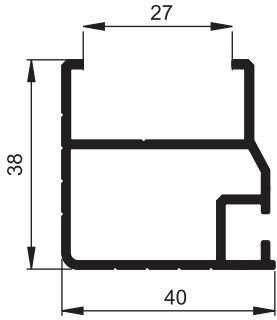

## ALÜMİNYUM / ALUMINUM KOLA DOLAP KAPI PROFİLLERİ COLA CABINET DOOR PROFİLES

**2118**  
0.215 kg/m

**2117**  
0.555 kg/m  
Kola Dolap Kapısı

**2117 B**  
PVC

**2117 A**  
0.650 kg/m  
Kola Dolap Profili ve Cam Çıtası

**2117 F**  
0.266 kg/m

**2117 E**  
0.495 kg/m  
Kola Dolap Profili ve Cam Çıtası

**2117 D**  
0.955 kg/m  
Kola Dolap Profili ( Çıtasız )

**2117 K**  
0.708 kg/m  
Kola Dolap Profili

**2117 U**  
0.437 kg/m  
Kola Dolap Profili